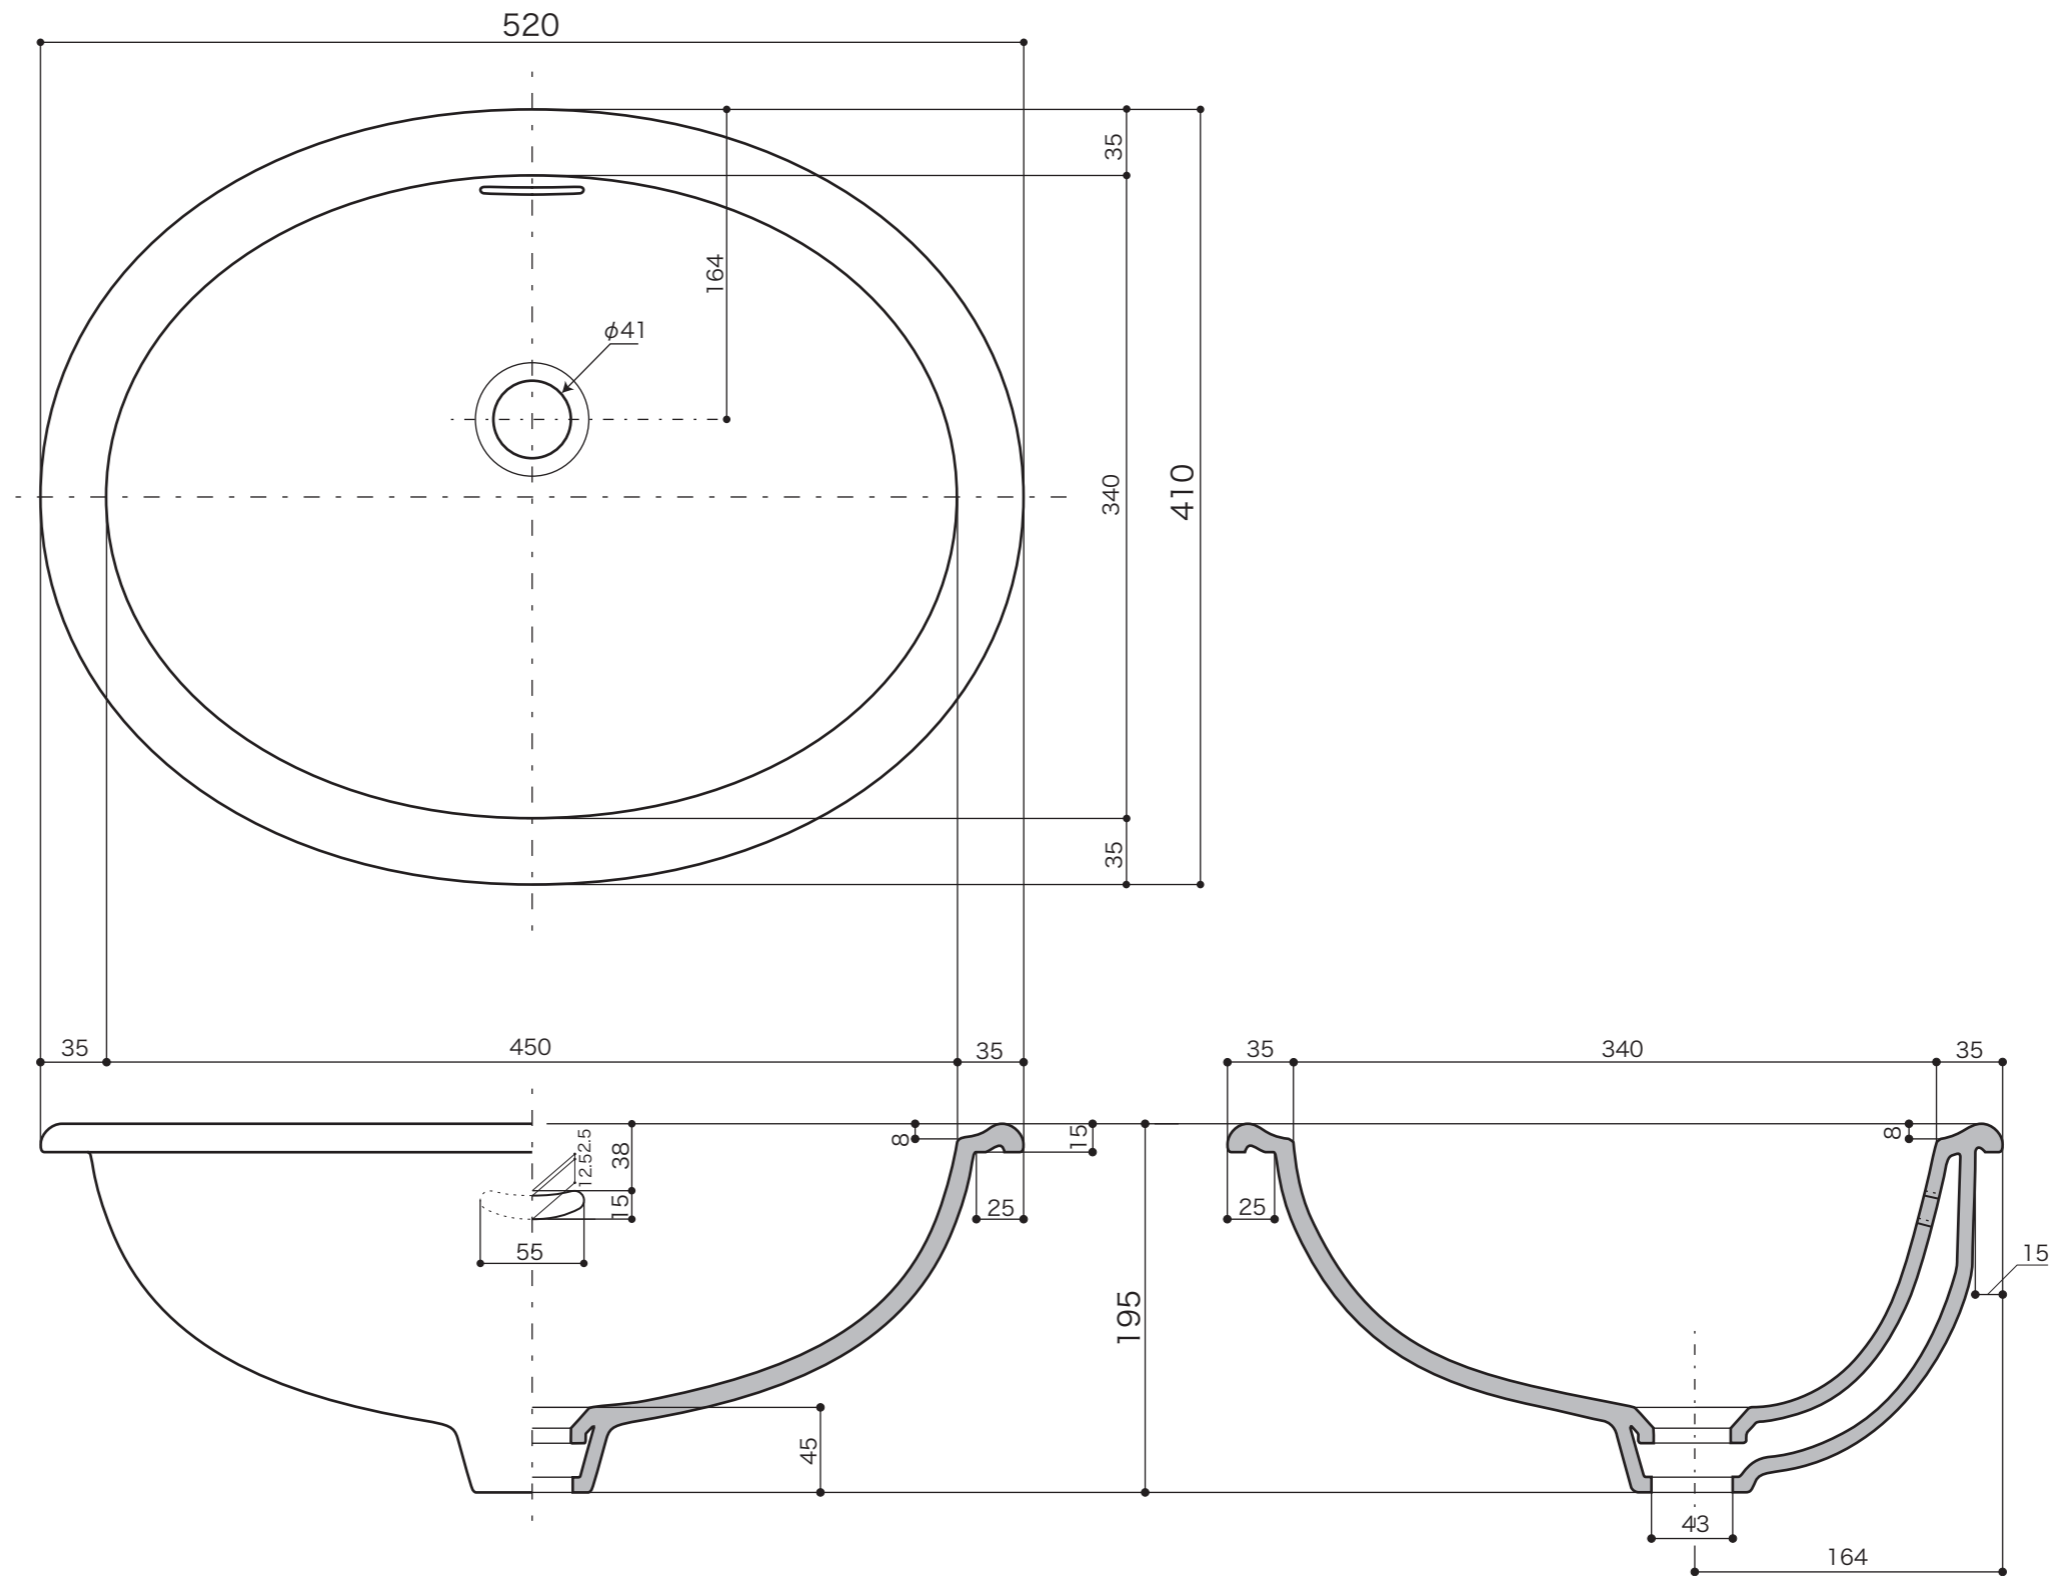

**SINK**

洗面器

洗面器 Mオーバル

排水金具、管類は32mmタイプ使用のこと

オーバーカウンター型

S=1/4 (単位 / mm) open up '06

■ topic

- ・陶器
- ・実容量 / 6.5L
- ・オーバーフロータイプ
- ・屋内専用品
- ・カウンター製作用の切り込み寸法参考図は別途お問い合わせください。
- ・日本製

※ 設計寸法です。焼物は焼成による変形が生ずることがあります。

品番	231260	オールドイングランド
品番	274210	ブランカ