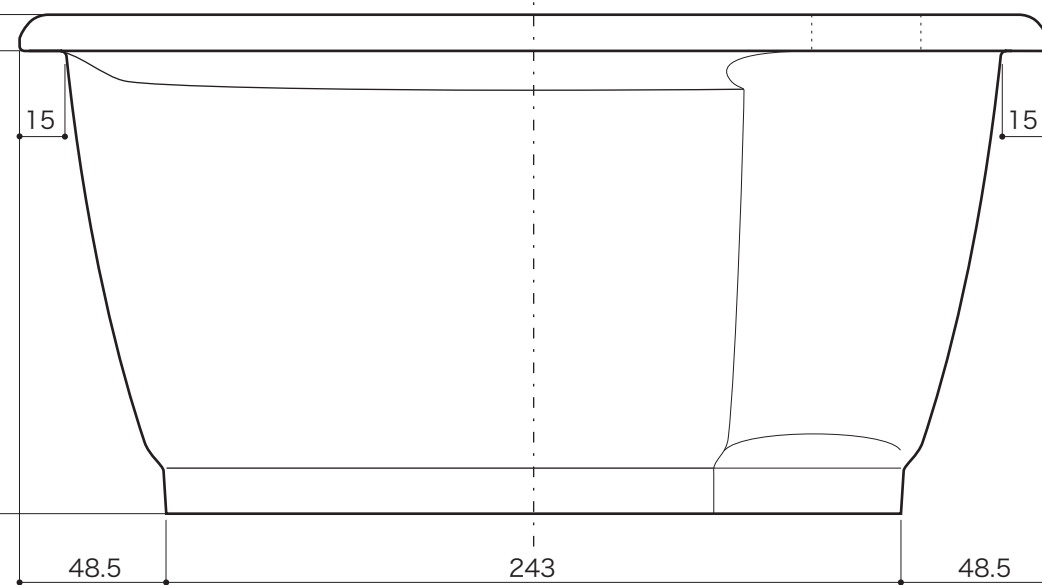

SINK

洗面器

ユーティリティシンク Mスクエア

排水金具、管類は25mmタイプ使用のこと

オーバーカウンター型

S=4/10 (単位 / mm) open up '08

■ topic

- ・陶器
- ・実容量 / 5.5L
- ・屋内専用品
- ※ 混合栓用。単水栓も使用できますが、取付けには [単水栓取付けアダプター] が必要です。(お問い合わせください)
- ※ 設計寸法です。焼き物は焼成による個体差が生ずることがあります。

・カウンター製作用の切り込み寸法参考図は別途お問い合わせください。

・日本製

品番	274220 ブランカ
----	-------------

排水金具は付属していません