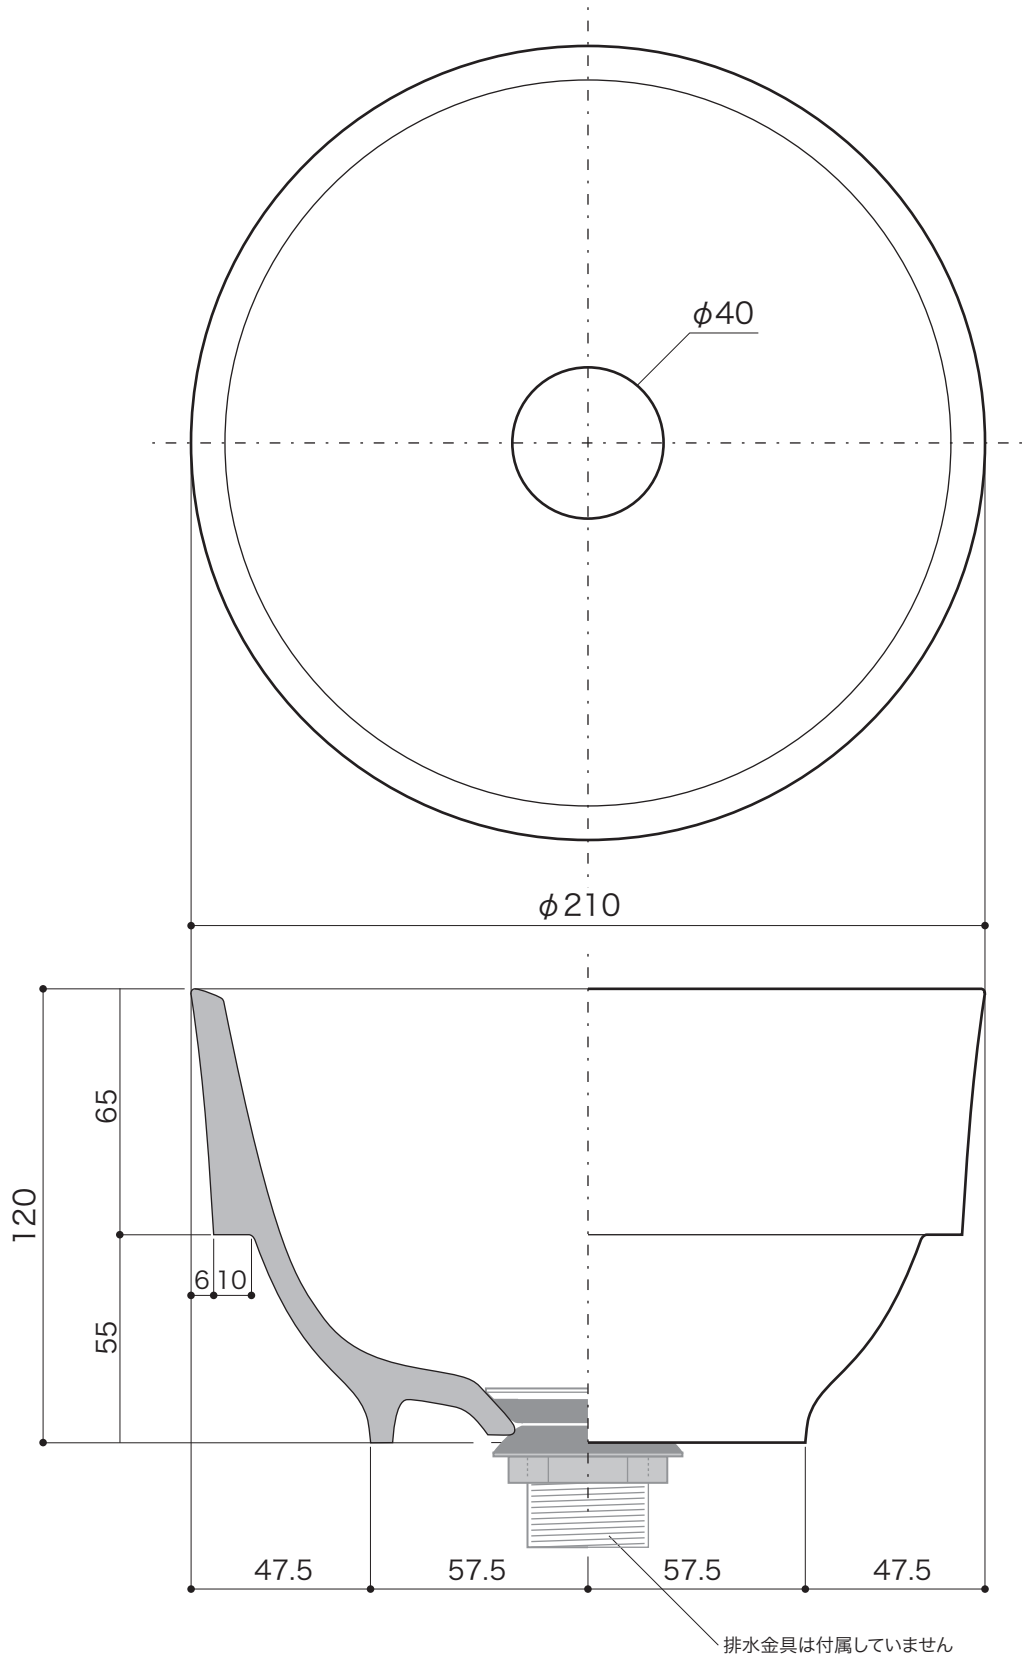

**BASIN**

手洗器

手洗器 S-I ラウンド

排水金具、管類は25mmタイプ使用のこと

ベッセル型

S=1/2 (単位 / mm) open up '10

■ topic

- ・陶器
- ・実容量 / 1.5L
- ・屋内専用品
- ・日本製

・天板切り込み寸法 / 約φ180mm

※ 設計寸法です。焼き物は焼成による変形が生ずることがあります。

|    |            |
|----|------------|
| 品番 | E291070 オビ |
| 品番 | E291080 トビ |