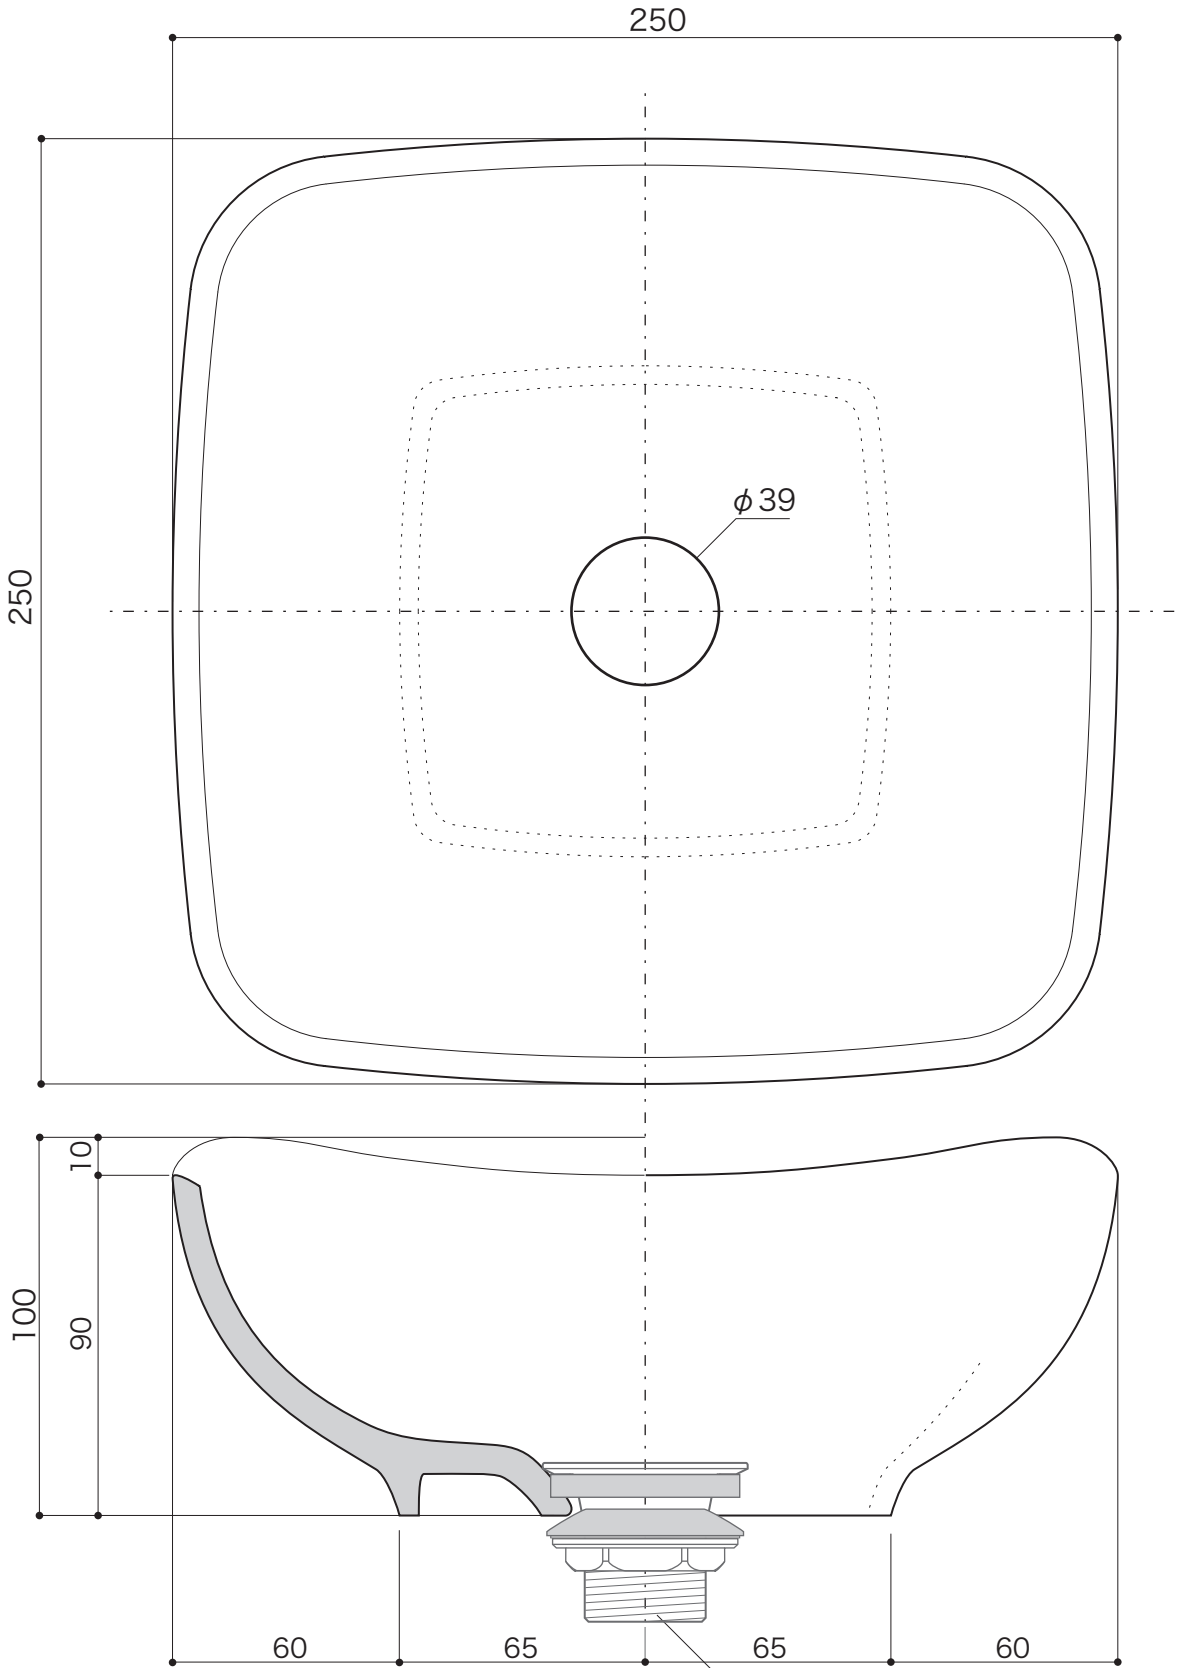

BASIN

手洗器

手洗器 S スクエア

排水金具、管類は25mmタイプ使用のこと

置型

S=1/2 (単位 / mm) open up '10

■ topic

- ・陶器
- ・実容量 / 1.5L
- ・屋内専用品
- ・日本製
- ・天板への取付けにはEP17250 [置型手洗器固定金具]の使用を推奨しています。
- ・上記金具を組合わせた場合、取付けカウンターの排水口用穴開け寸法はφ55mmとなります。

※ 設計寸法です。 焼き物は焼成による変形が生ずることがあります。

排水金具は付属していません

品番	E323030	エーデルワイス
	E323031	シトラス
	E323036	グラファイト
	E323037	インディゴ