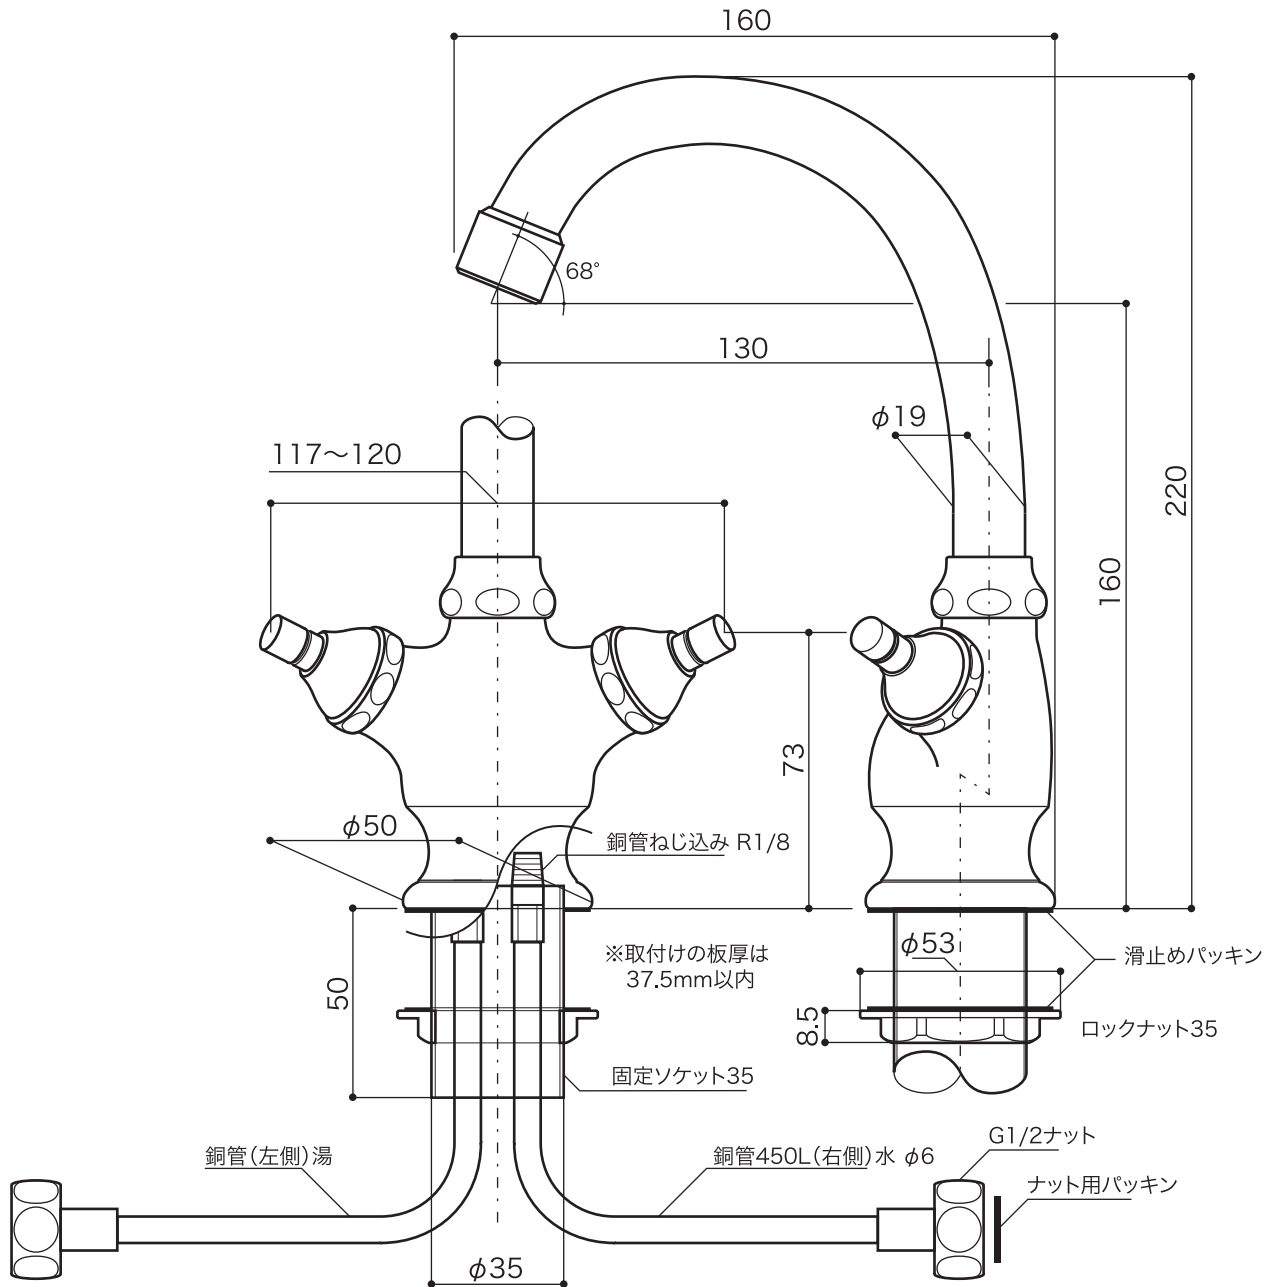

FAUCET

水栓 [洗面器/手洗器用混合栓]

リズ 混合栓

S=1/2 (単位 / mm) open up '03

■ topic

- ・青銅鑄物[銅箔加工]
- ・泡沫金具付き
- ・ハンドル別売
- ・屋内専用品
- ※ プラス・ブロンズタイプには経年変化があります
- ・銅管450L ポリマー被覆(黒)
- ・水栓取付穴φ36~37mm
- ・ポップアップ排水対応ではありません
- ・日本製

製品	E250510 クローム
	E250512 ブロンズ
	E250519 プラス