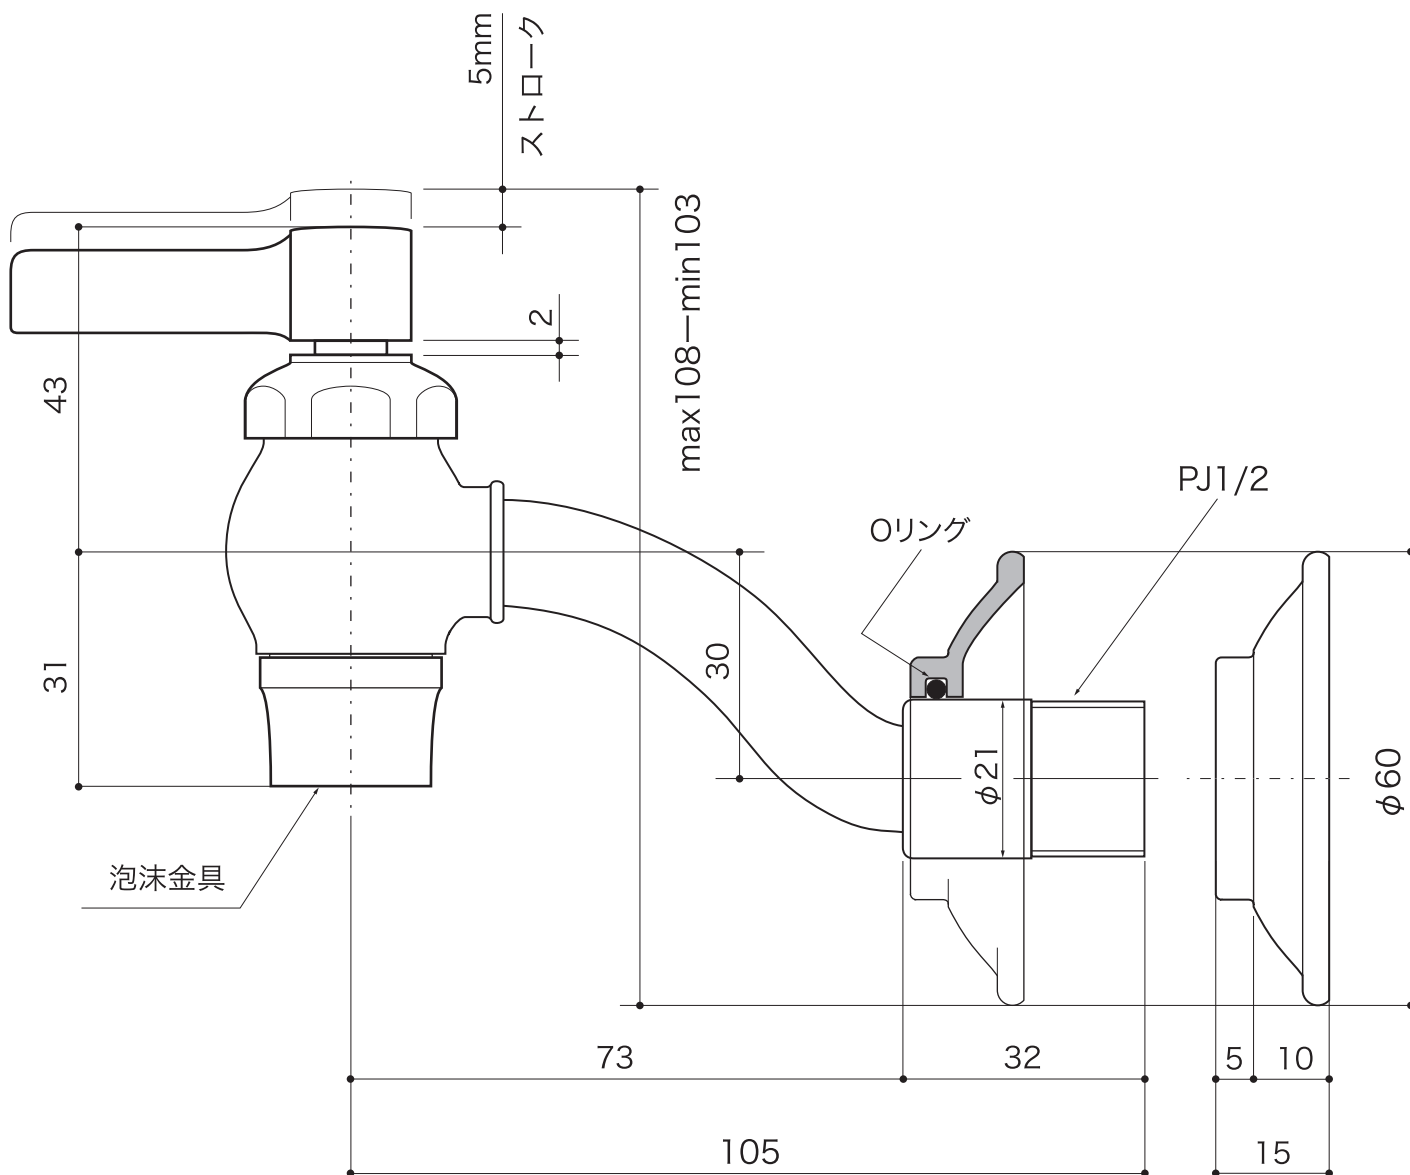

FAUCET

水栓 [手洗器用単水栓]

単水栓 [横水栓]

JWWA 認証品

横豆栓

S=1/1 (単位 / mm) open up '10

■ topic

- ・青銅铸件
- ・日本製

- ※ 全ての仕上げに経年変化があります
- ※ 専用化粧座金付属

※ 給水ソケットは壁仕上面と平滑になるよう取出してください。  
ソケット取付け口が壁仕上面より3mmを超えて奥にある場合化粧座金が取付けできません。

製品	E382020 ニッケル
	E382022 ブロンズ
	E382029 プラス