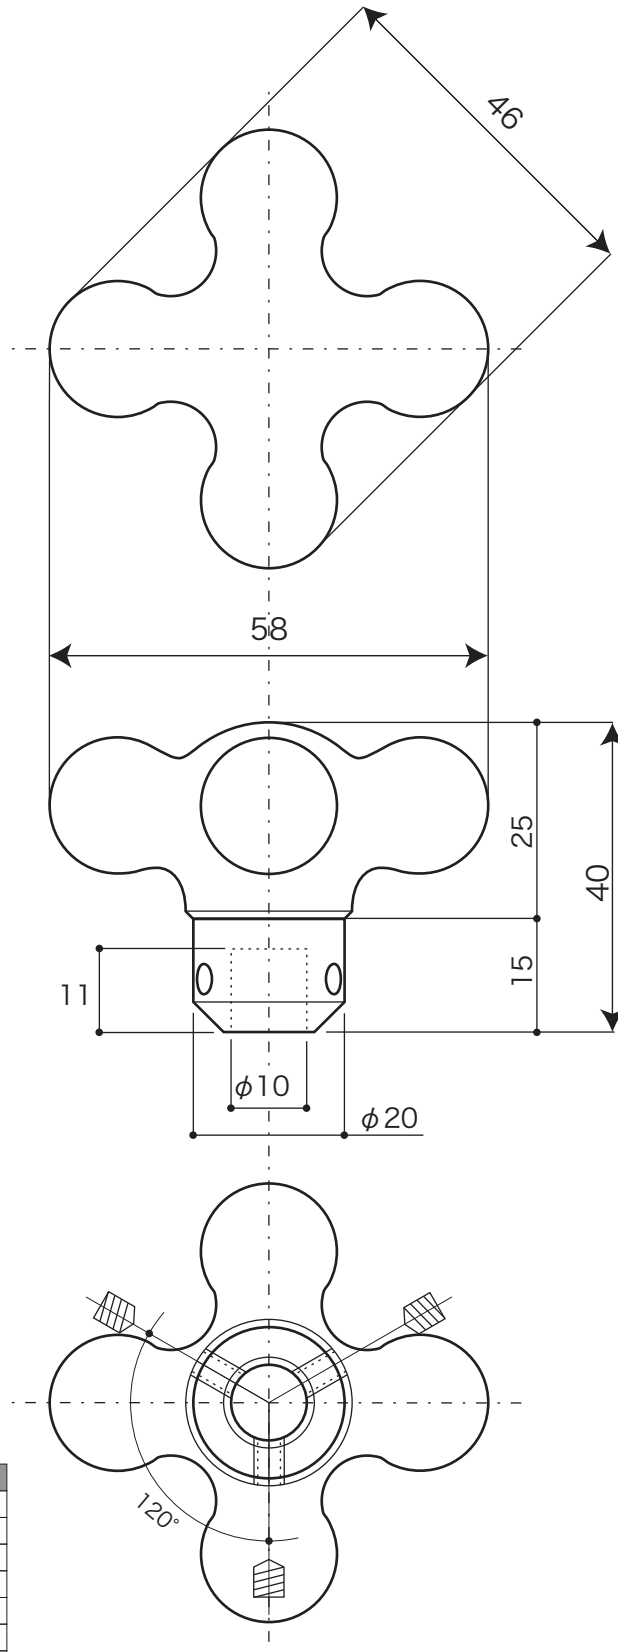

**PIVOT**

ピヴォ [水栓ハンドル]

クロスタイプ

S=1/1 (単位 / mm) open up '97

■ topic

・磁器/黄銅  
・日本製

※取付用レンチ付き  
※取替ハンドルとしてJIS13一般家庭用の水栓に取付けできます  
※プラスチックには経年変化があります

品番	クロームタイプ		プラスチックタイプ	
	287010	イングリッシュH	287019	
	287020	イングリッシュC	287029	
	287030	フレンチH		
	287040	フレンチC		
	287050	ピンク		
	287060	ブルー		
	287070	ホワイト	287079	
	287090	Fブルー		
		ルージュ	287089	
		ヴェール	287109	