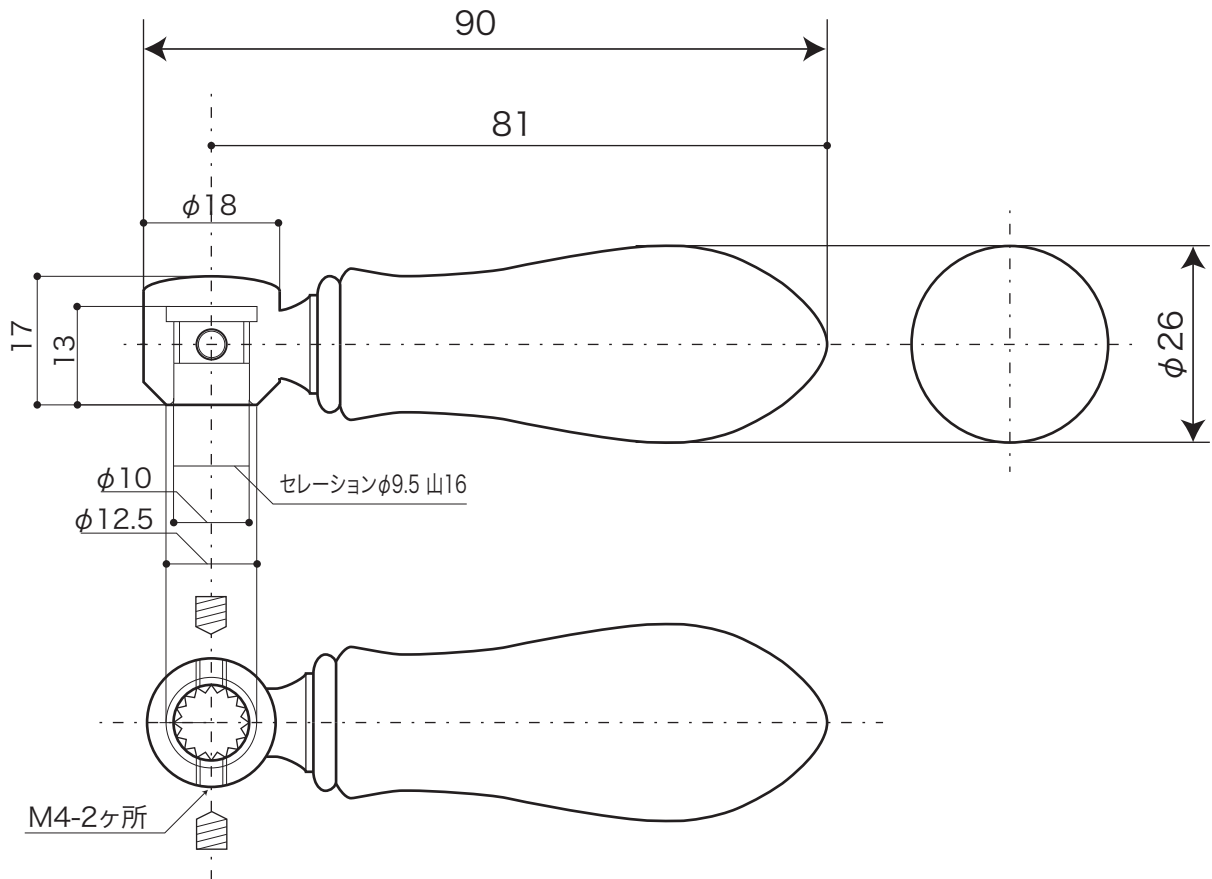

PIVOT		■ topic ・磁器／黄銅／天然木 ・日本製 ※取付用レンチ付き ※ ブロンズ・プラスタイプには経年変化があります
ピヴォ [水栓ハンドル]		
レバータイプ II	フォーセット専用品	
S=1/1 (単位 / mm) open up '01		

	クロームタイプ	ブロンズタイプ	プラスタイプ
品番	231090 オールドイングランドH	231092	231099
	231100 オールドイングランドC	231102	231109
	217150 コレクティブルズH	217152	217159
	217160 コレクティブルズC	217162	217169
	289010 チークH	289012	289019
	289020 チークC	289022	289029
	289030 ローズウッドH	289032	289039
	289040 ローズウッドC	289042	289049
	273030 漆/曙	273032	273039
	273040 漆/根来	273042	273049
	289050 アイボリー	289052	289059