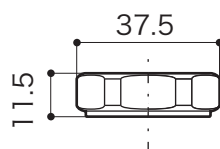

SUPPLY

サプライ [給排水部品・補助部品]

Pトラップ

25mm [手洗器用]

S=1/2 (単位 / mm) open up '06 [修正'10]

■ topic

- ・黄銅[本体]
- ・排水金具付
- ・日本製

※ プラス・ブロンズタイプには経年変化があります