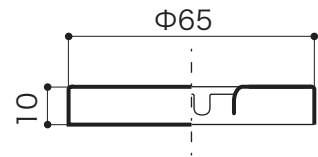

SUPPLY

サプライ [給排水部品・補助部品]

Pトラップ

25mm [手洗器用]

S=1/2 (単位 / mm) open up '06 [修正'10]

■ topic

- ・黄銅[本体]
- ・排水金具付
- ・日本製

※ プラス・ブロンズタイプには経年変化があります

排水管用ナット

化粧ザガネ

商品	EP17120 クローム
	EP17122 ブロンズ
	EP17129 プラス