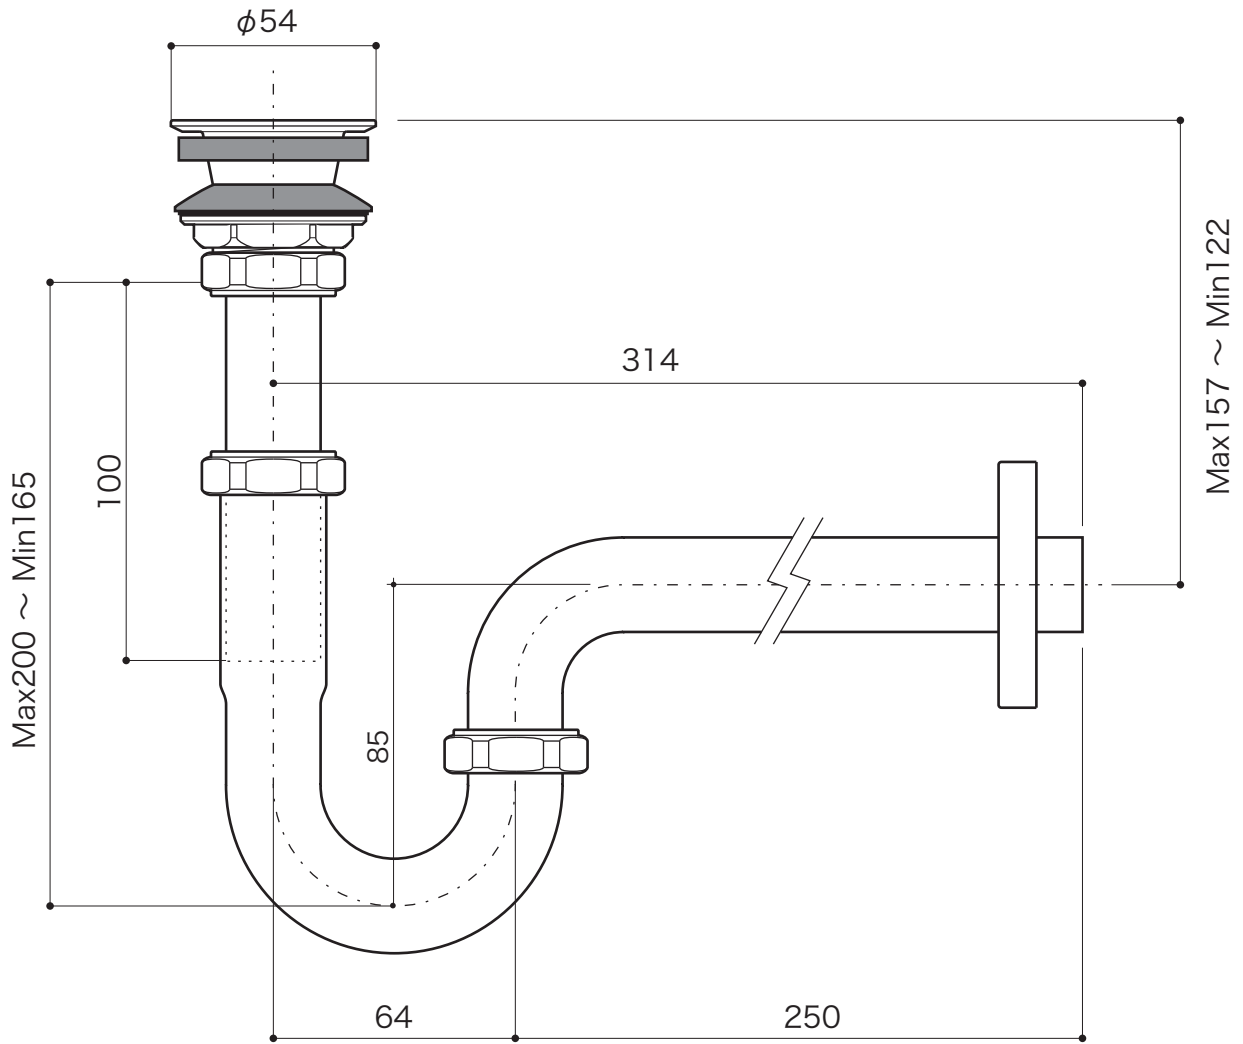

SUPPLY

サプライ [給排水部品・補助部品]

Pトラップ

25mm [手洗器用]

S=1/2 (単位 / mm) open up '06 [修正'10]

■ topic

- ・黄銅[本体]
- ・排水金具付
- ・日本製

※ プラス・ブロンズタイプには経年変化があります

排水管用ナット

化粧ザガネ

商品	EP17120 クローム
	EP17122 ブロンズ
	EP17129 プラス