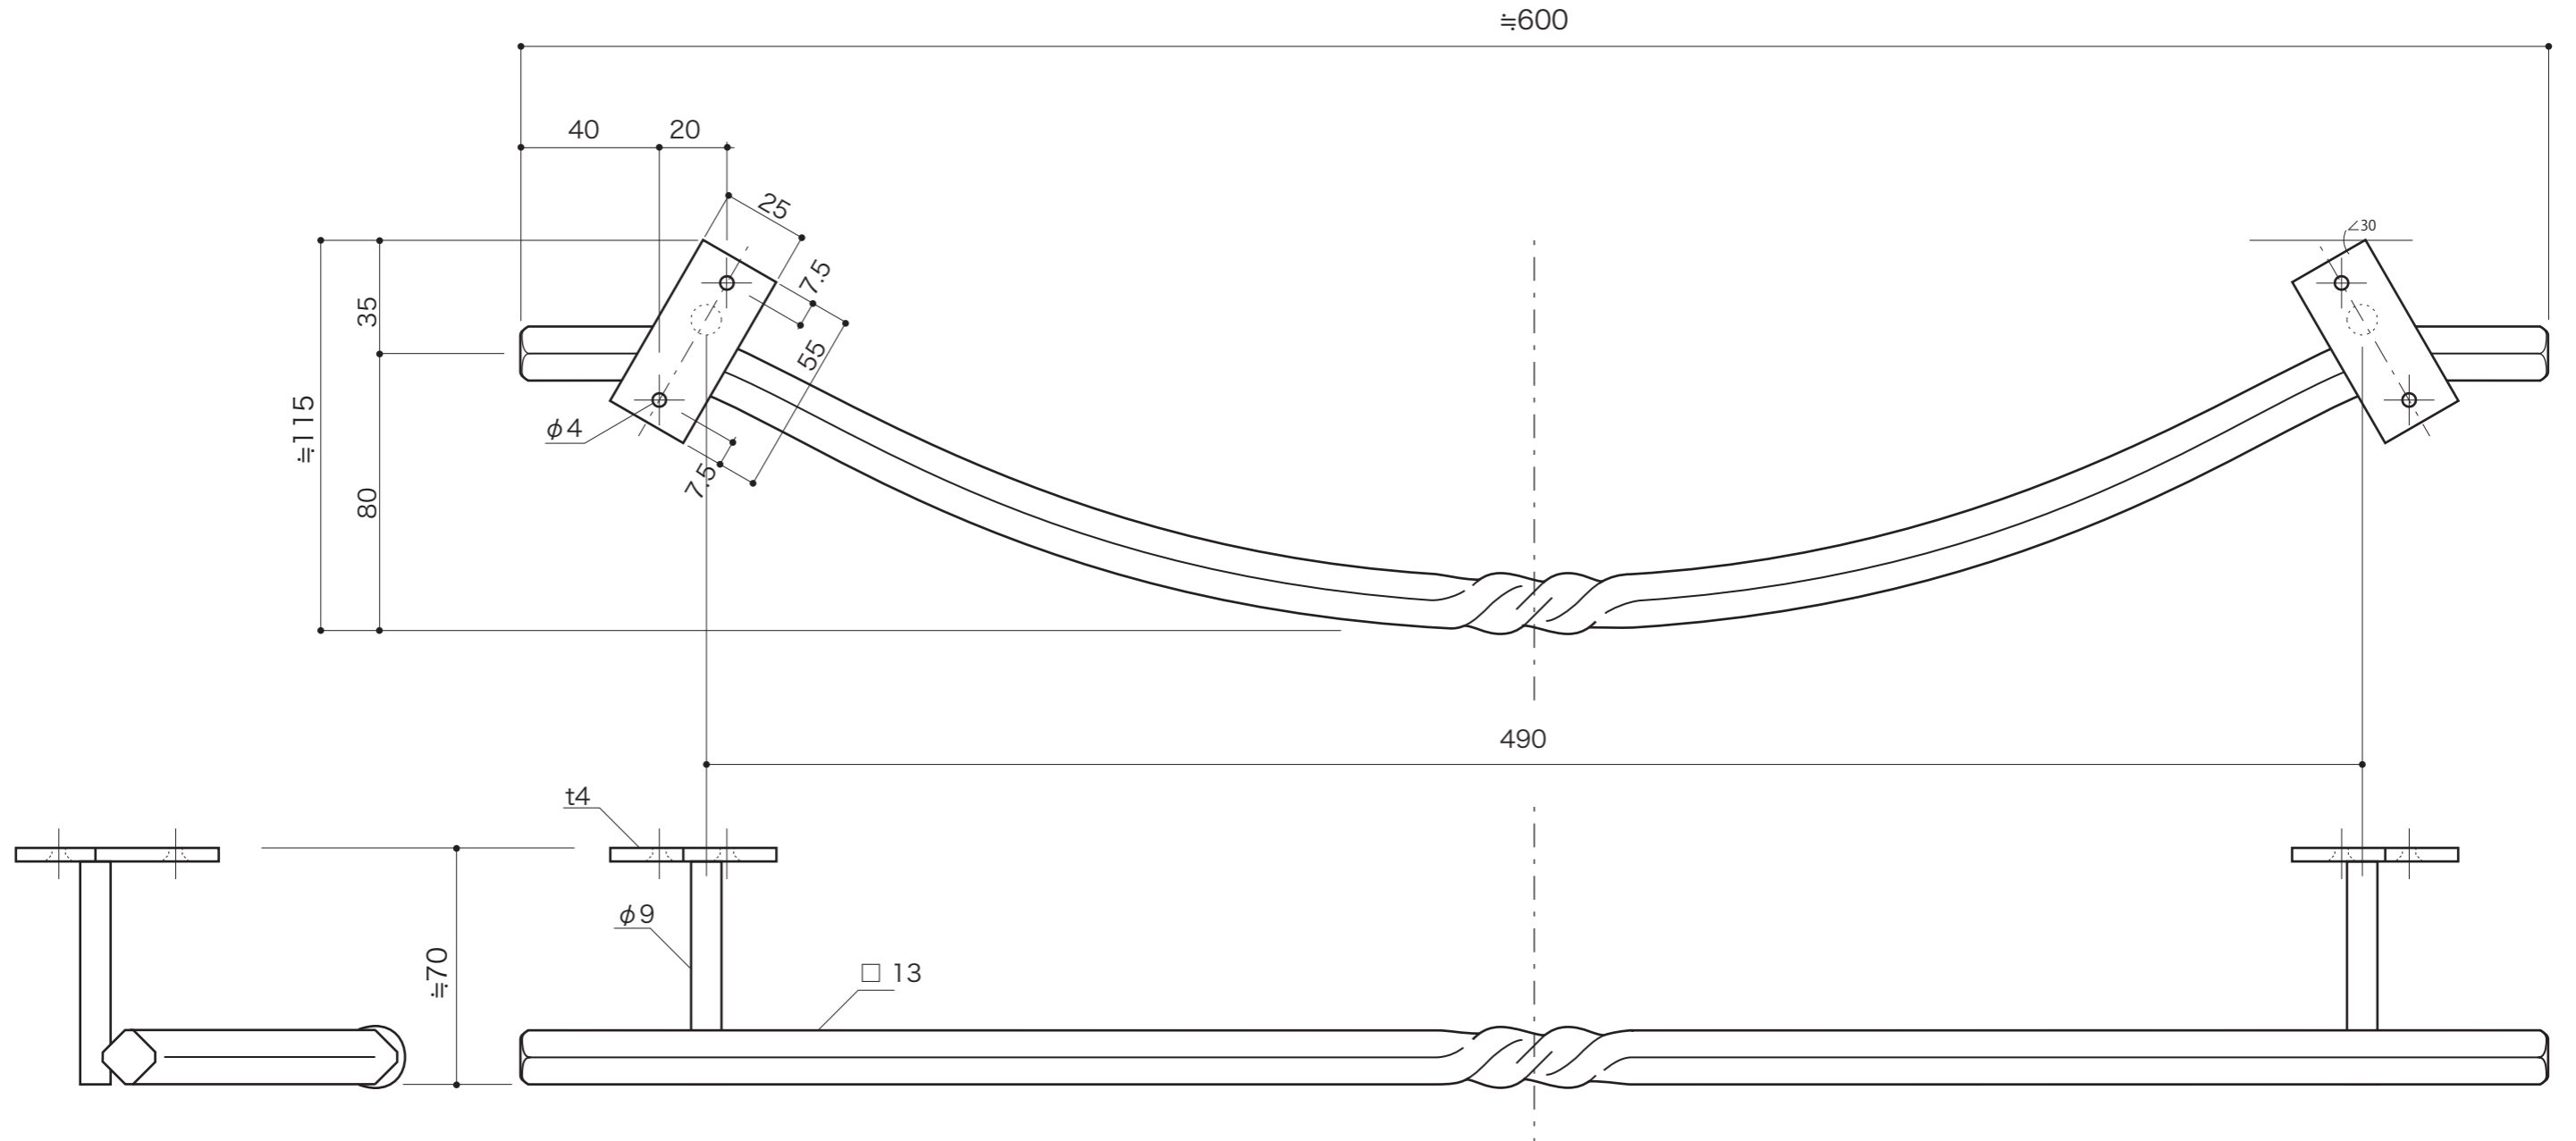

furniture BASIN

ファニチャーベイスン

洗面タオルバー600

洗面カウンターユニット[ベーシック]用

ロートアイアン

S=1/2 (単位 / mm) open up '10

- topic
- ・ロートアイアン
 - ・蜜蝋仕上げ(防錆仕上げではありません)
 - ・屋内専用品
 - ・付属:取付けネジ (3.8x25mm x4)
 - ・日本製

HAND MADE

※ 設計寸法です。手作り製品のため、必ず現場で調整してください。
 寸法に個体差があります。
 (表記はあくまで目安とお考えください)

※ 全体に叩き跡を残しています。

品番 E351241 洗面タオルバー600

furniture BASIN

ファニチャーベイスン

洗面タオルバー450

洗面カウンターユニット[ベーシック]用

ロートアイアン

S=1/2 (単位 / mm) open up '10

■ topic

- ・ロートアイアン
- ・蜜蝋仕上げ(防錆仕上げではありません)
- ・屋内専用品
- ・付属:取付けネジ (3.8x25mm x4)
- ・日本製

HAND MADE

※ 設計寸法です。手作り製品のため、必ず現場で調整してください。
 寸法に個体差があります。
 (表記はあくまで目安とお考えください)
 ※ 全体に叩き跡を残しています。

品番	E351242 洗面タオルバー450
----	--------------------