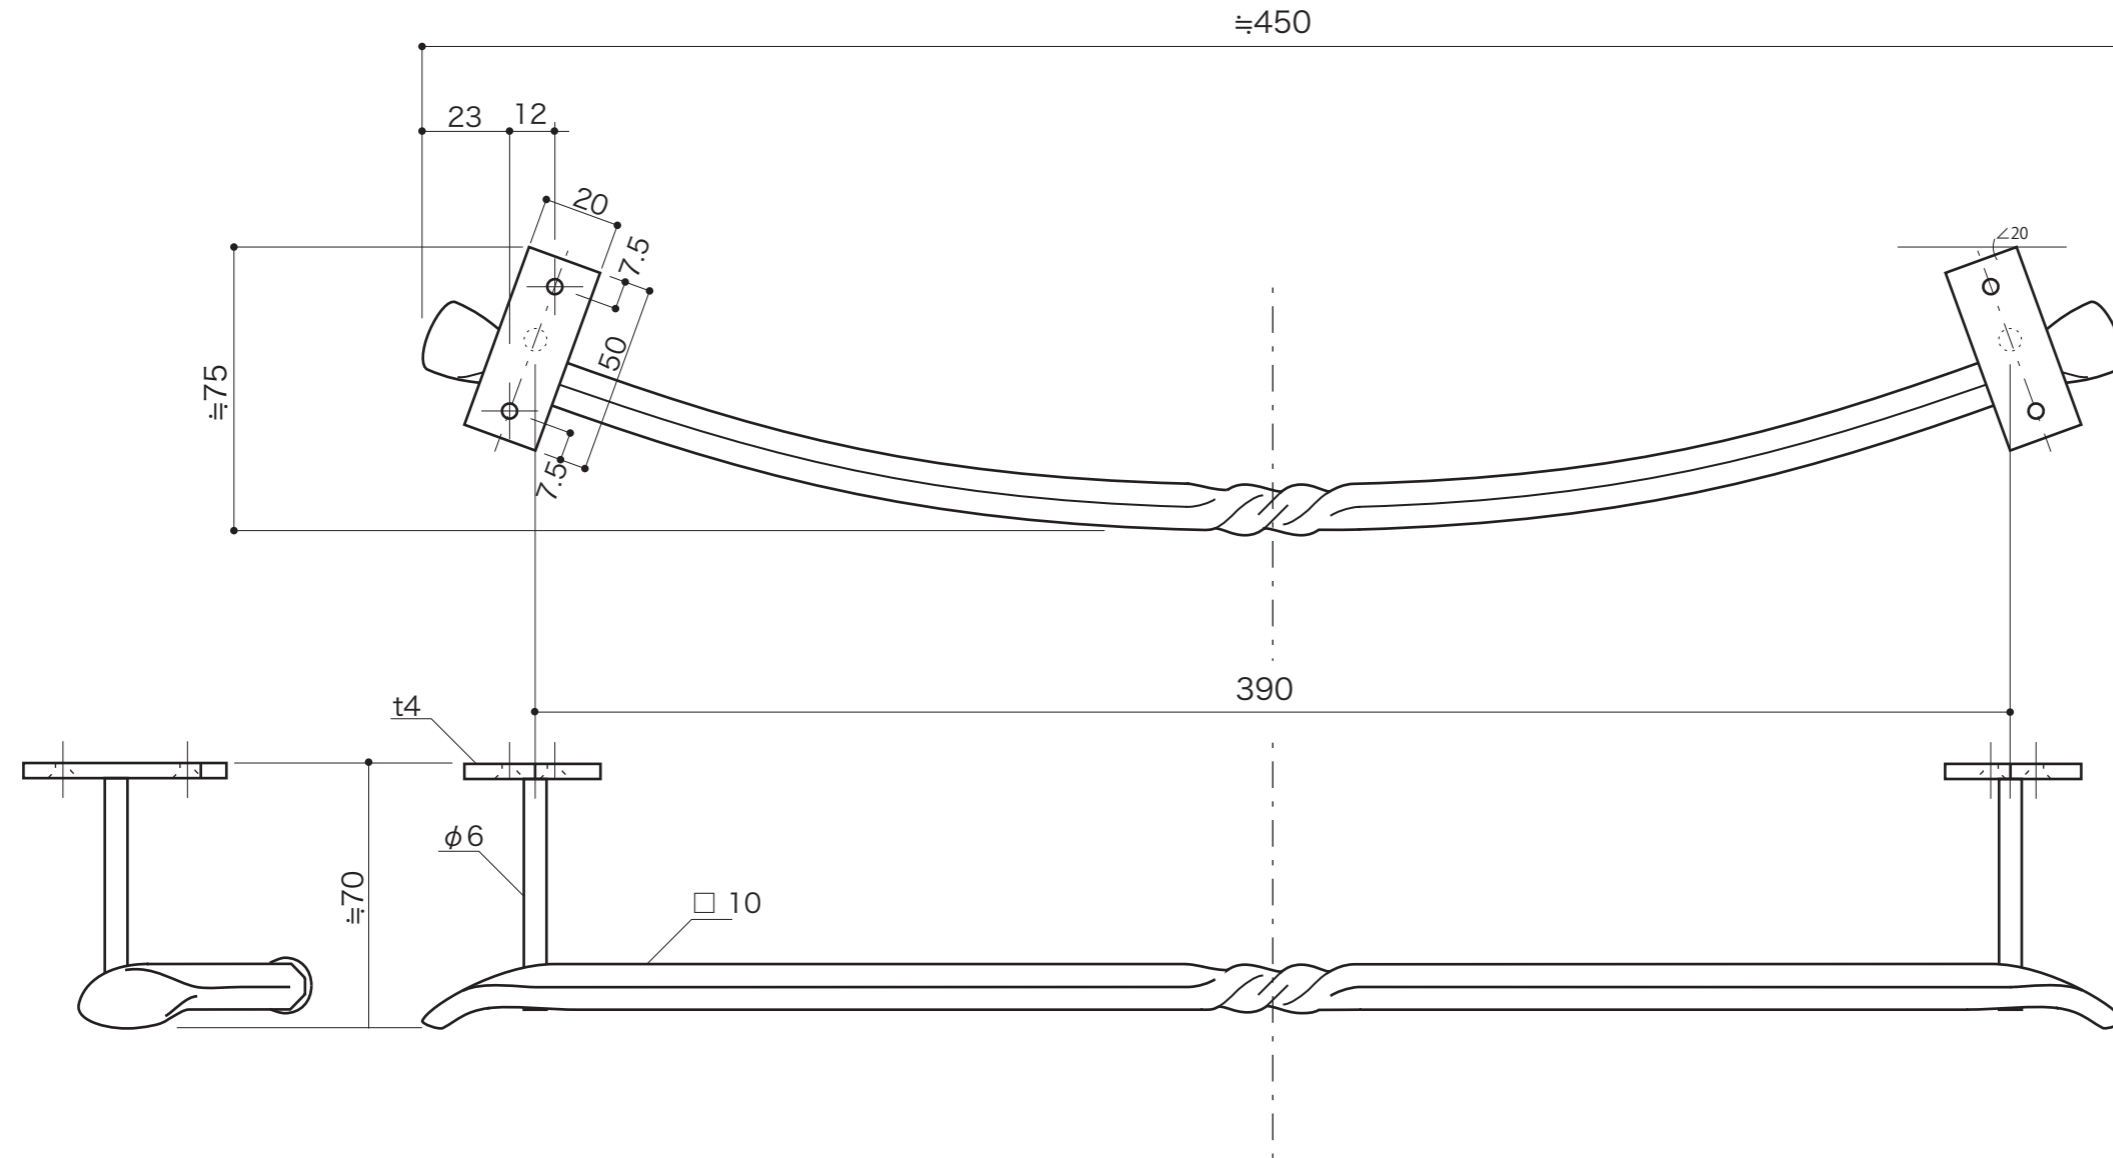

furniture BASIN

ファニチャーベイスン

洗面タオルバー600

洗面カウンターユニット[ベーシック]用

ロートアイアン

S=1/2 (単位 / mm) open up '10

- topic
- ・ロートアイアン
 - ・蜜蝋仕上げ(防錆仕上げではありません)
 - ・屋内専用品
 - ・付属:取付けネジ (3.8x25mm x4)
 - ・日本製

HAND MADE

※ 設計寸法です。手作り製品のため、必ず現場で調整してください。
 寸法に個体差があります。
 (表記はあくまで目安とお考えください)

※ 全体に叩き跡を残しています。

品番 E351241 洗面タオルバー600

furniture BASIN

ファニチャーベイスン

洗面タオルバー450

洗面カウンターユニット[ベーシック]用

ロートアイアン

S=1/2 (単位 / mm) open up '10

■ topic

- ・ロートアイアン
- ・蜜蝋仕上げ(防錆仕上げではありません)
- ・屋内専用品
- ・付属:取付けネジ (3.8x25mm x4)
- ・日本製

HAND MADE

※ 設計寸法です。手作り製品のため、必ず現場で調整してください。
 寸法に個体差があります。
 (表記はあくまで目安とお考えください)
 ※ 全体に叩き跡を残しています。

品番	E351242 洗面タオルバー450
----	--------------------