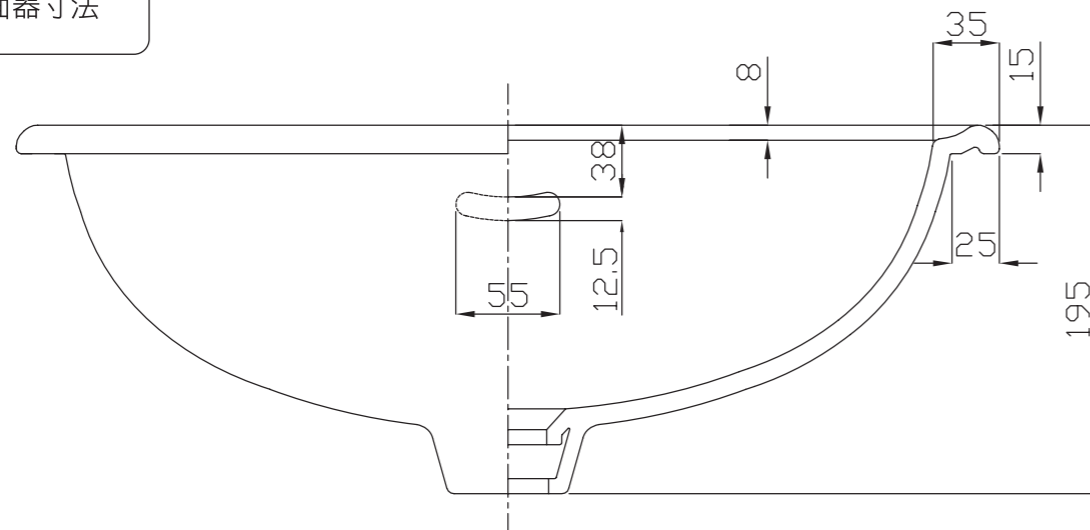

承認図

品名：エッセンス 洗面器 Mオーバル
材質：熔化素地質

- ・オーバーフロータイプ ・6.5L
- ・排水金具、管類は32mmタイプをご用意ください（別売）
- ・屋内専用品

■ S = 1 : 4

・日本製

- E216200 キリム
- E217320 コレクティブルズ
- E231260 オールドイングランド
- E274210 プランカ
- E350040 スロウカラース[リネン]

■ 洗面器寸法

・設計寸法です。焼き物は焼成による変形が生じます。

■ 洗面器のお取り扱いについて

- ・本品は割れものです。施工前に運送中の破損、また施工後に施工段階での破損がないことを必ず確かめてください。（漏水の恐れがあります）
- ・設置後、必ず接地面やカウンターとの隙間をポリメジ等でシールしてください。
- ・本品は陶器です。急激な温度の変化に弱いため急に熱湯（60℃以上）を急に注いだり、本体が暖かいうちに冷水を注いだり、また局部的に温度を加えることはおやめください。また硬い物を落とすと割れることがあります。
- ・硬い物を当てたり、落下させたりすると衝撃により割れることがあります。
- ・お掃除に洗剤を使用する場合は、洗剤の使用法を必ず守ってください。クレンザーや金属たわしで強くこすると表面にキズが付き汚れやすくなります。ご注意ください。